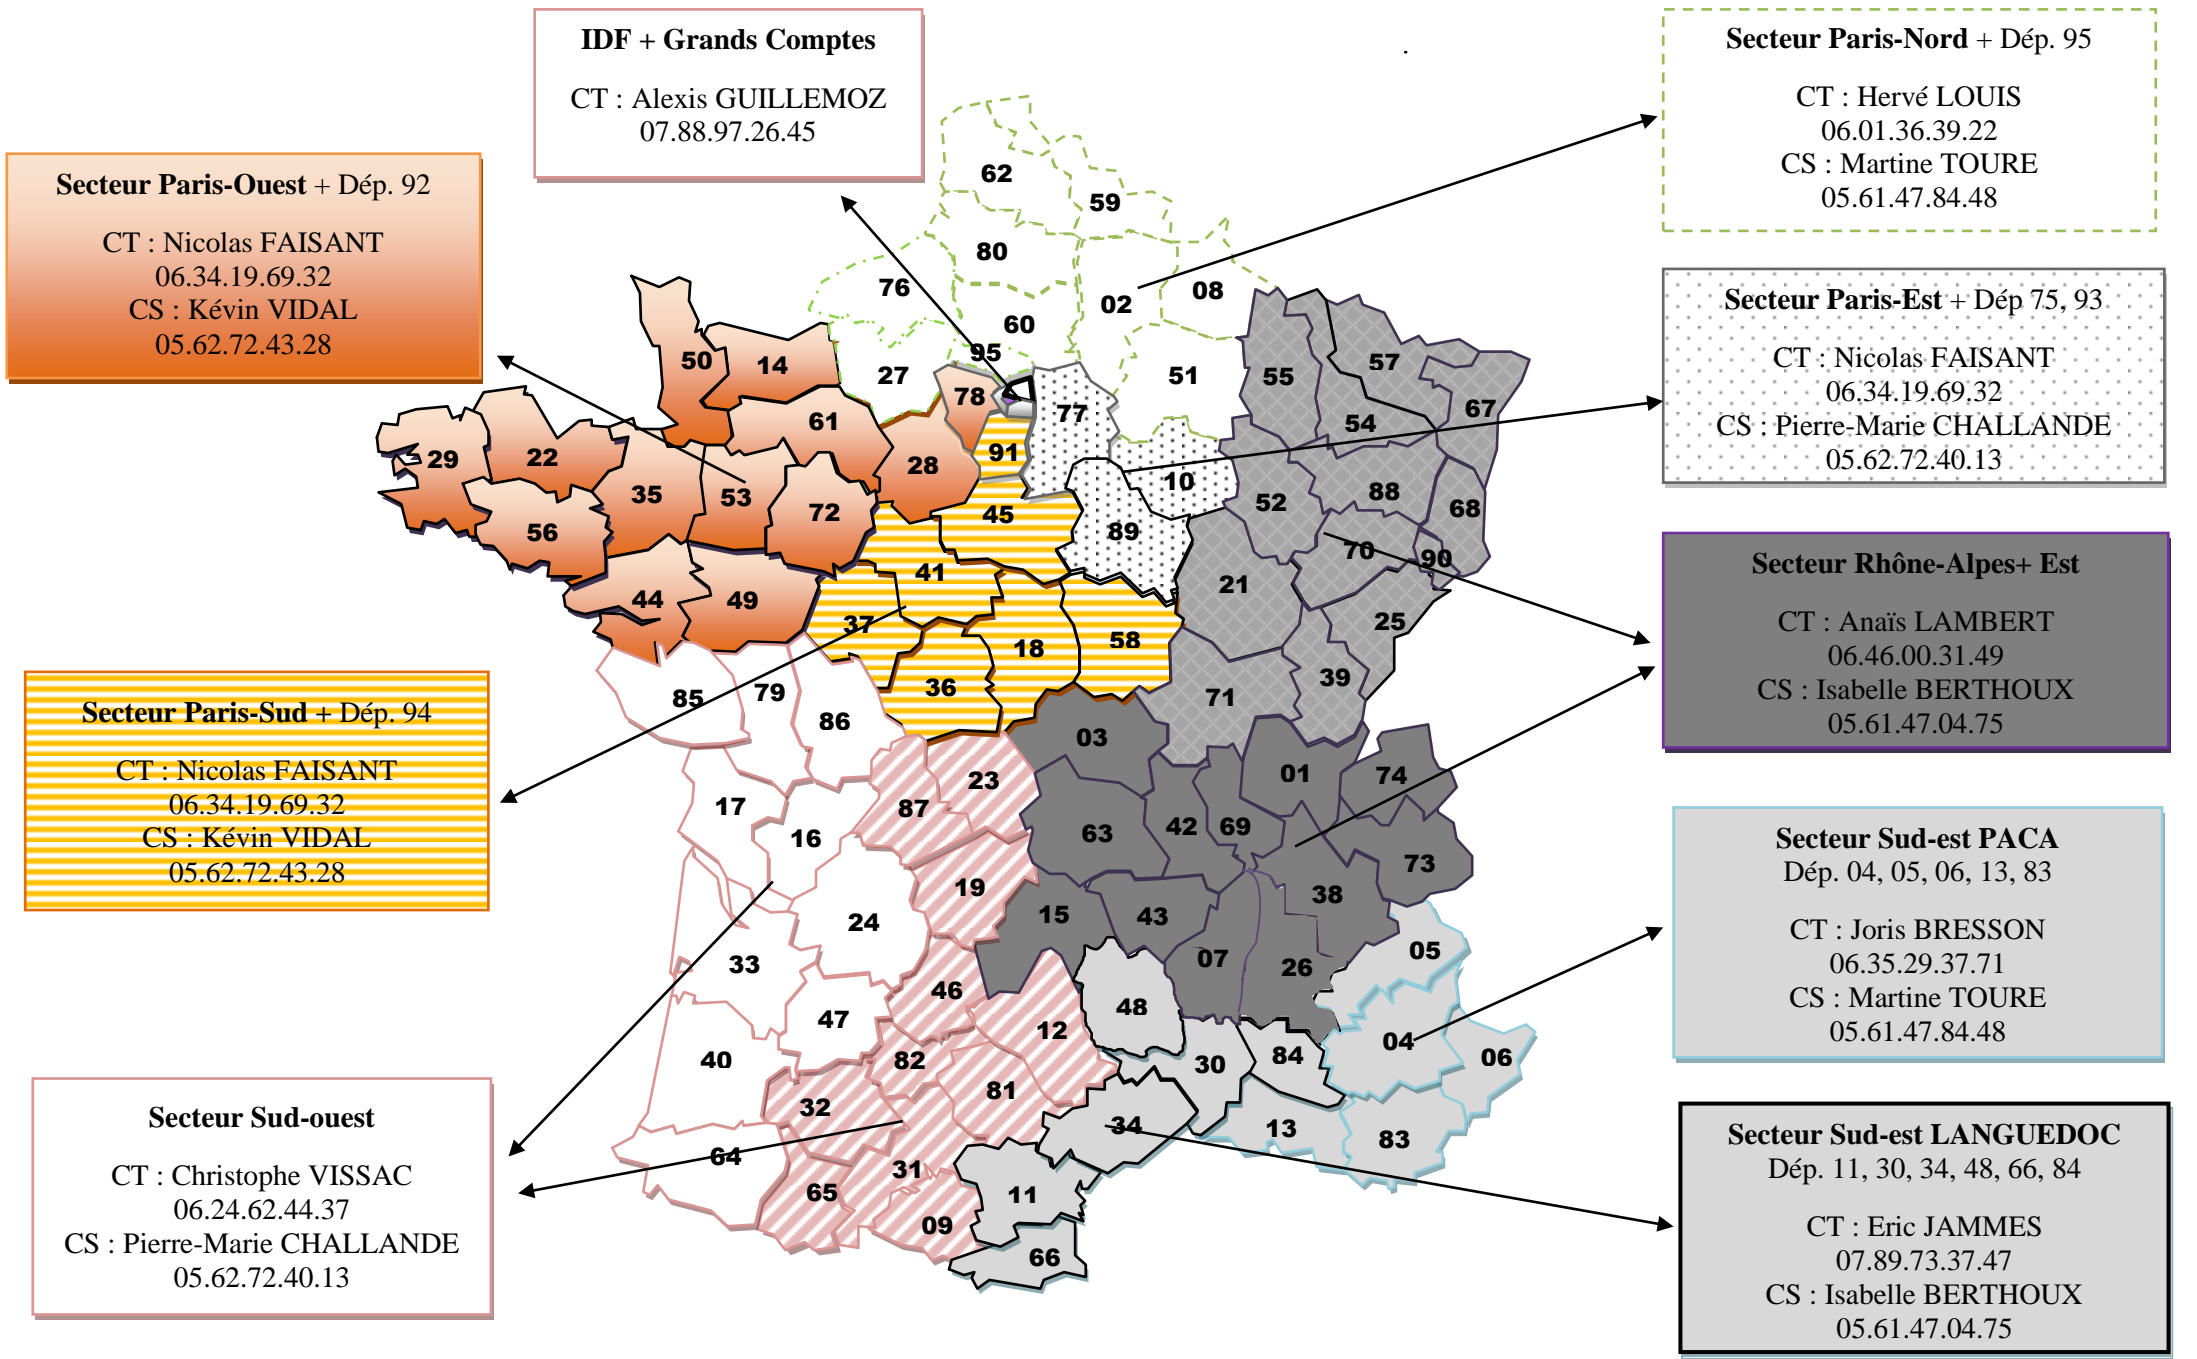

BIOFINESSE

Secteurs Commerciaux

CT : Commercial(e) terrain
CS : Commercial(e) Sédentaire

IDF + Grands Comptes
CT : Alexis GUILLEMOZ
07.88.97.26.45

Secteur Paris-Ouest + Dép. 92
CT : Nicolas FAISANT
06.34.19.69.32
CS : Kévin VIDAL
05.62.72.43.28